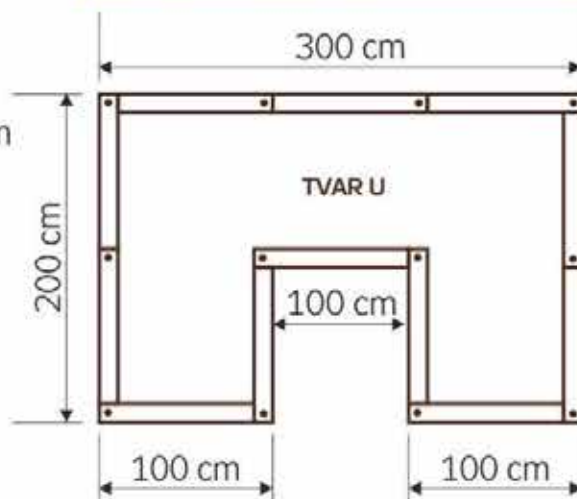

ZÁHONOVÉ
DREVO

MOŽNOSTI USPORIADANIA

D128

100 x 20 cm

D129

ĎALŠIE MOŽNOSTI
USPORIADANIA
ZÁHONOVÉHO DREVA