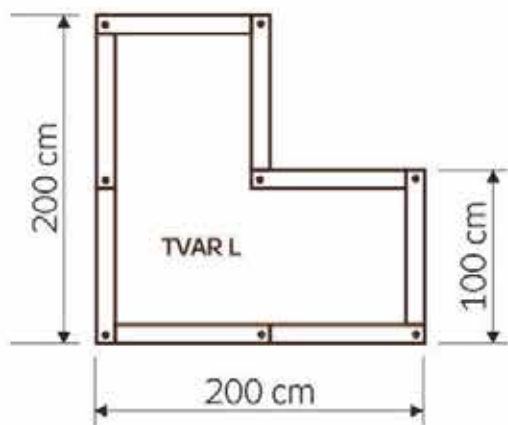

ZÁHONOVÉ
DREVO

MOŽNOSTI USPORIADANIA

D128

100 x 20 cm

D129

ĎALŠIE MOŽNOSTI
USPORIADANIA
ZÁHONOVÉHO DREVA