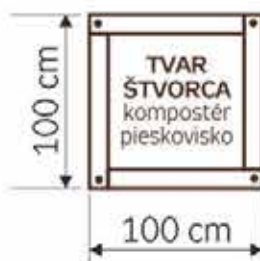

ZÁHONOVÉ
DREVO

MOŽNOSTI USPORIADANIA

D128

100 x 20 cm

D129

ĎALŠIE MOŽNOSTI
USPORIADANIA
ZÁHONOVÉHO DREVA