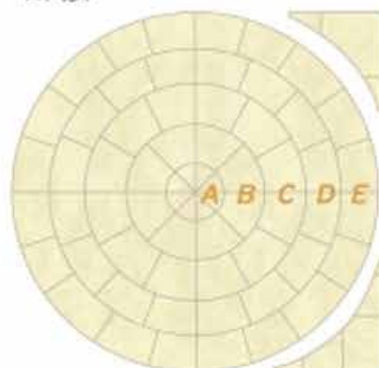

KRUH

D45
rohovník
kruhu
Ø 240 cm

D46
rohovník
kruhu
Ø 330 cm

- A - Ø 60 cm (8 ks*) - 24 kg
- B - Ø 150 cm (8 ks*) - 144 kg
- C - Ø 240 cm (12 ks*) - 360 kg
- D - Ø 330 cm (16 ks*) - 700 kg
- E - Ø 420 cm (20 ks*) - 1150 kg

(* počet kusov v kruhu)