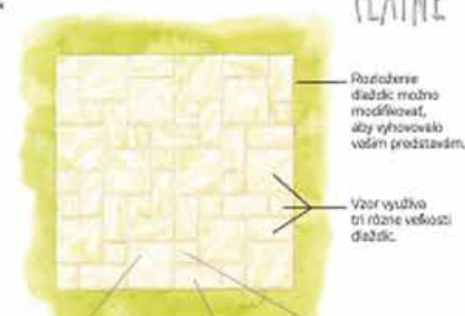

PLATNE

Rozloženie
dielčiek možno
modifikovať,
aby vyhovovalo
voľám používateľom.

Vzor vydučka
tri rôzne veľkosti
dielčiek.