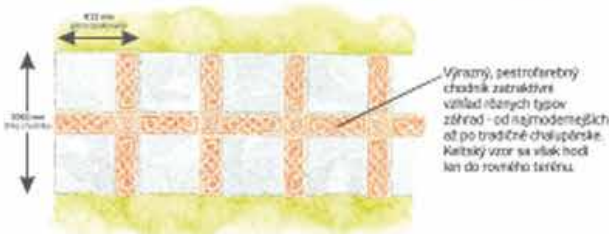

KRUH

D45
rohovník
kruhu
Ø 240 cm

D46
rohovník
kruhu
Ø 330 cm

- A - Ø 60 cm (8 ks*) - 24 kg
- B - Ø 150 cm (8 ks*) - 144 kg
- C - Ø 240 cm (12 ks*) - 360 kg
- D - Ø 330 cm (16 ks*) - 700 kg
- E - Ø 420 cm (20 ks*) - 1150 kg

(* počet kusov v kruhu)

TESANÉ KAMENE

PLATNE

Rozloženie
dielčiek možno
modifikovať,
aby vyhovovalo
voľám používateľom.

Vzor vydučka
tri rôzne veľkosti
dielčiek.

45 x 45 cm

22,5 x 45 cm

22,5 x 22,5 cm

JEDNOTLIVÉ PLATNE KRUHU Ø 420 cm

D47
E
platňa Ø 330-420 cm
hmotnosť 22 kg

D48
D
platňa Ø 240-330 cm
hmotnosť 21 kg

D49
C
platňa Ø 150-240 cm
hmotnosť 18 kg

D50
B
platňa Ø 60-150 cm
hmotnosť 15 kg

D51
A
platňa Ø 60 cm
hmotnosť 3 kg

KELTSKÝ CHODNÍK

45 x 45 cm

keltský uzol
malý

keltský uzol
veľký

D57

D58

TESANÉ KAMENE

Ø 45cm

56x56 cm

56x28 cm

28x28 cm