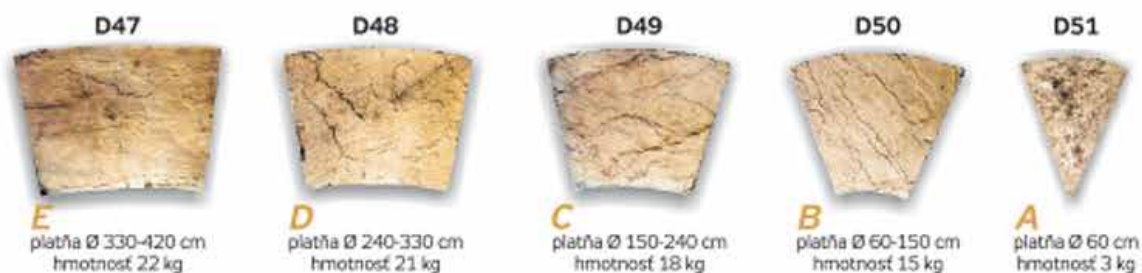

JEDNOTLIVÉ PLATNE KRUHU Ø 420 cm

D47
E
platňa Ø 330-420 cm
hmotnosť 22 kg

D48
D
platňa Ø 240-330 cm
hmotnosť 21 kg

D49
C
platňa Ø 150-240 cm
hmotnosť 18 kg

D50
B
platňa Ø 60-150 cm
hmotnosť 15 kg

D51
A
platňa Ø 60 cm
hmotnosť 3 kg