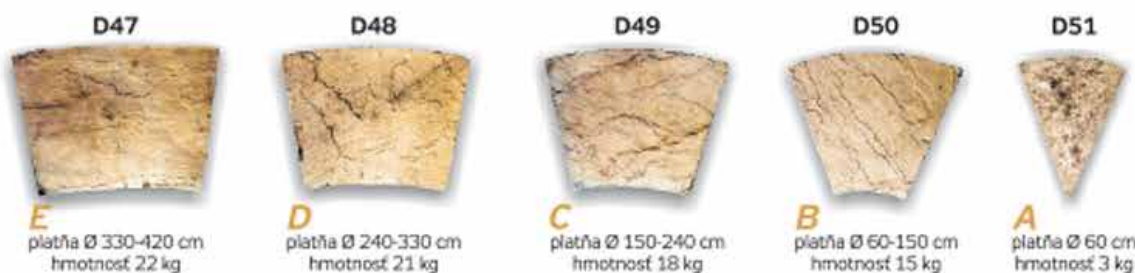

JEDNOTLIVÉ PLATNE KRUHU Ø 420 cm

E
platňa Ø 330-420 cm
hmotnosť 22 kg

D
platňa Ø 240-330 cm
hmotnosť 21 kg

C
platňa Ø 150-240 cm
hmotnosť 18 kg

B
platňa Ø 60-150 cm
hmotnosť 15 kg

A
platňa Ø 60 cm
hmotnosť 3 kg