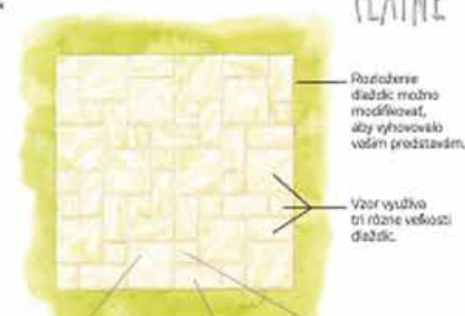

(* počet kusov v kruhu)

TESANÉ KAMENE

PLATNE

Rozloženie
dieliek možno
modifikovať,
aby vyhovovalo
vašim požiadavkám.

Vzor vyduška
tri rôzne veľkosti
dieliek.

45 x 45 cm

22,5 x 45 cm

22,5 x 22,5 cm