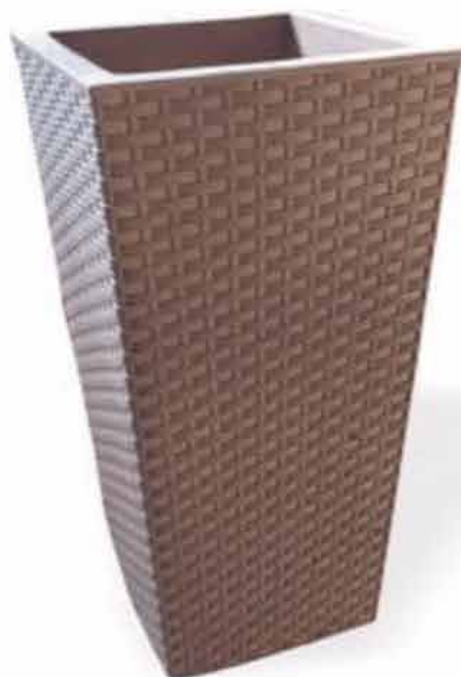

Novinky roku 2016

Fontány

Kvetináče