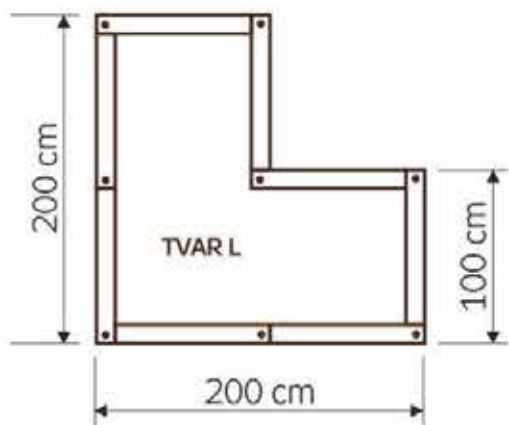

ZÁHONOVÉ
DREVO

MOŽNOSTI USPORIADANIA

D128

100 x 20 cm

D129

ĎALŠIE MOŽNOSTI
USPORIADANIA
ZÁHONOVÉHO DREVA