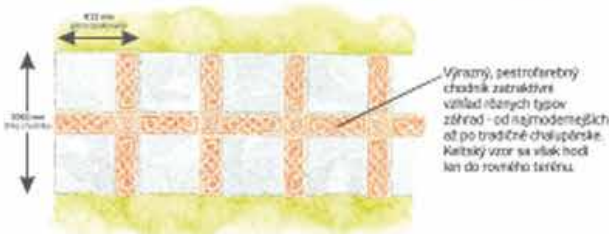

Výrazný, pestrofarebný
chodník zatriebuje
vzáhľad rôznych typov
zberáča - od najmodernejších
až po tradičné chodákové.
Keltský vzor sa vďaka hod-
lan do rovinného terénu.