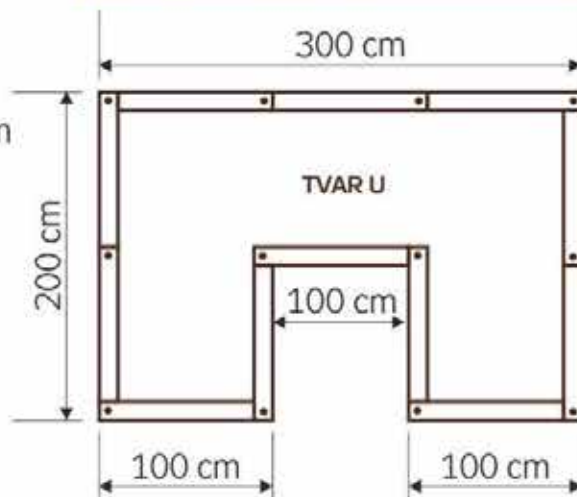

ZÁHONOVÉ
DREVO

MOŽNOSTI USPORIADANIA

D128

100 x 20 cm

D129

ĎALŠIE MOŽNOSTI
USPORIADANIA
ZÁHONOVÉHO DREVA