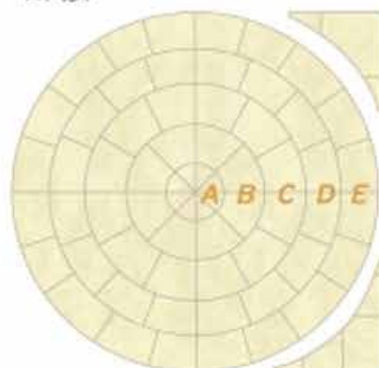

D72

D73

LAMPY

KRUH

D45
rohovník
kruhu
Ø 240 cm

D46
rohovník
kruhu
Ø 330 cm

- A - Ø 60 cm (8 ks*) - 24 kg
- B - Ø 150 cm (8 ks*) - 144 kg
- C - Ø 240 cm (12 ks*) - 360 kg
- D - Ø 330 cm (16 ks*) - 700 kg
- E - Ø 420 cm (20 ks*) - 1150 kg